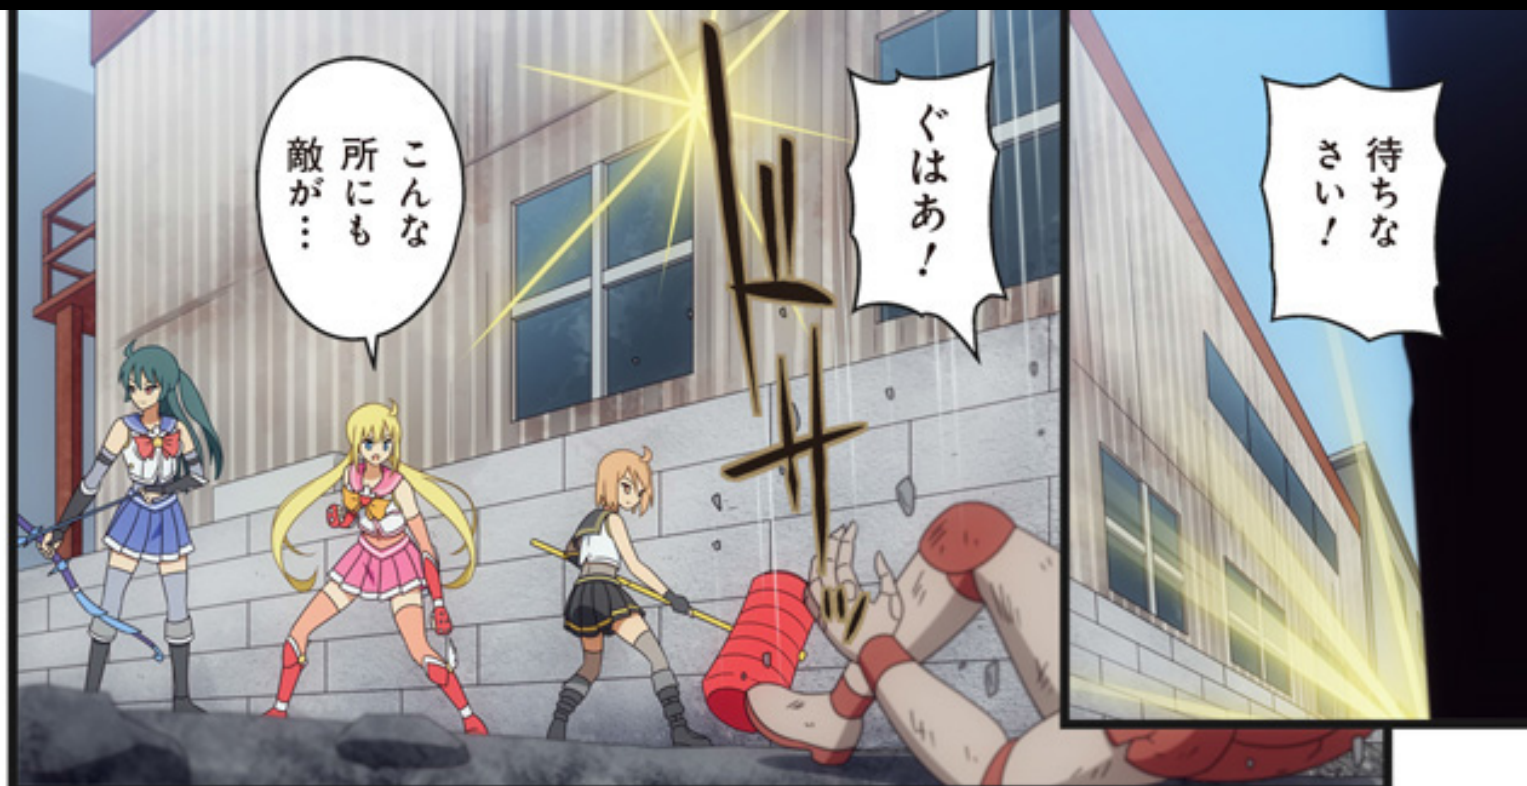

祭器って
……

前に
彩華蝶さんが
取り返した
例のアレ？

魔王復活の
大望を成し遂げ
られず、一時は
収まっていたが

…何か敵情に
新しい動きがあった
のかもしれない

…だとしたら
見過ごせない
…夢魔を追わ
なきゃ…

うん！

こんな
所にも
敵が…

ぐはあ！