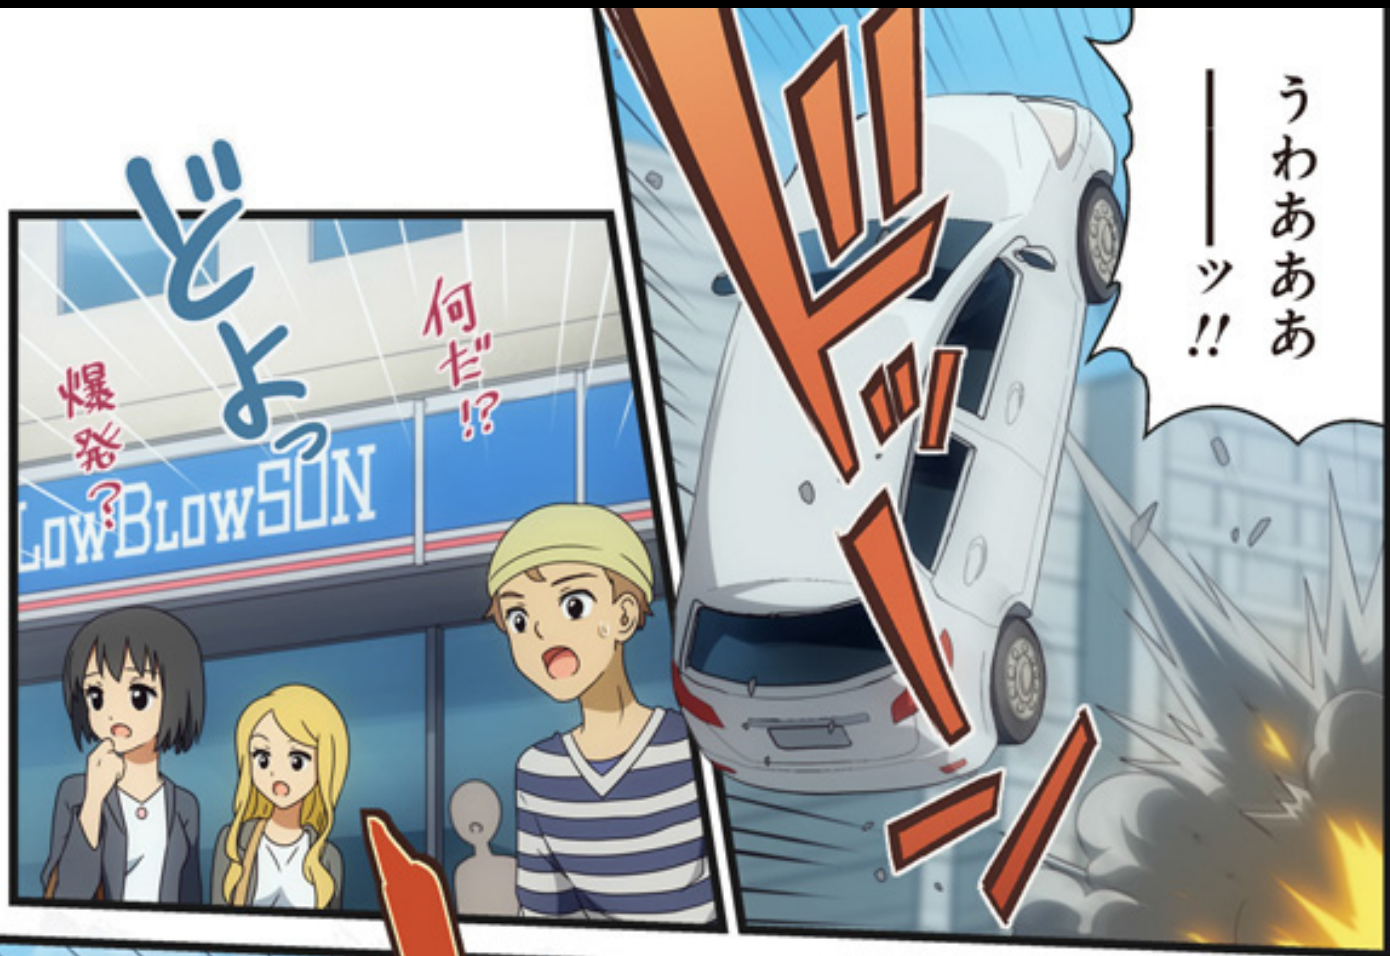

フツ
これさえ
あれば…

あーっと、
言い忘れてた
けど…
…それ、
妖魔の力を
限界まで引き出す
増幅器のような
効果を持つてるの
…使用者の能力が
低いと上手く
制御できずに一緒に
蒸発しちゃうから
気をつけてね♪

何イ!?

そう言うことは
先に言ええ
—ツ!!

橋姫町交差点付近で
妖女と思しき人物が
大暴れしている模様

至急応援を
要請する！

撃て！
撃てええ
—ツ！！

キヤツハツ
ハツハツ！
無駄よ！
無駄無駄！