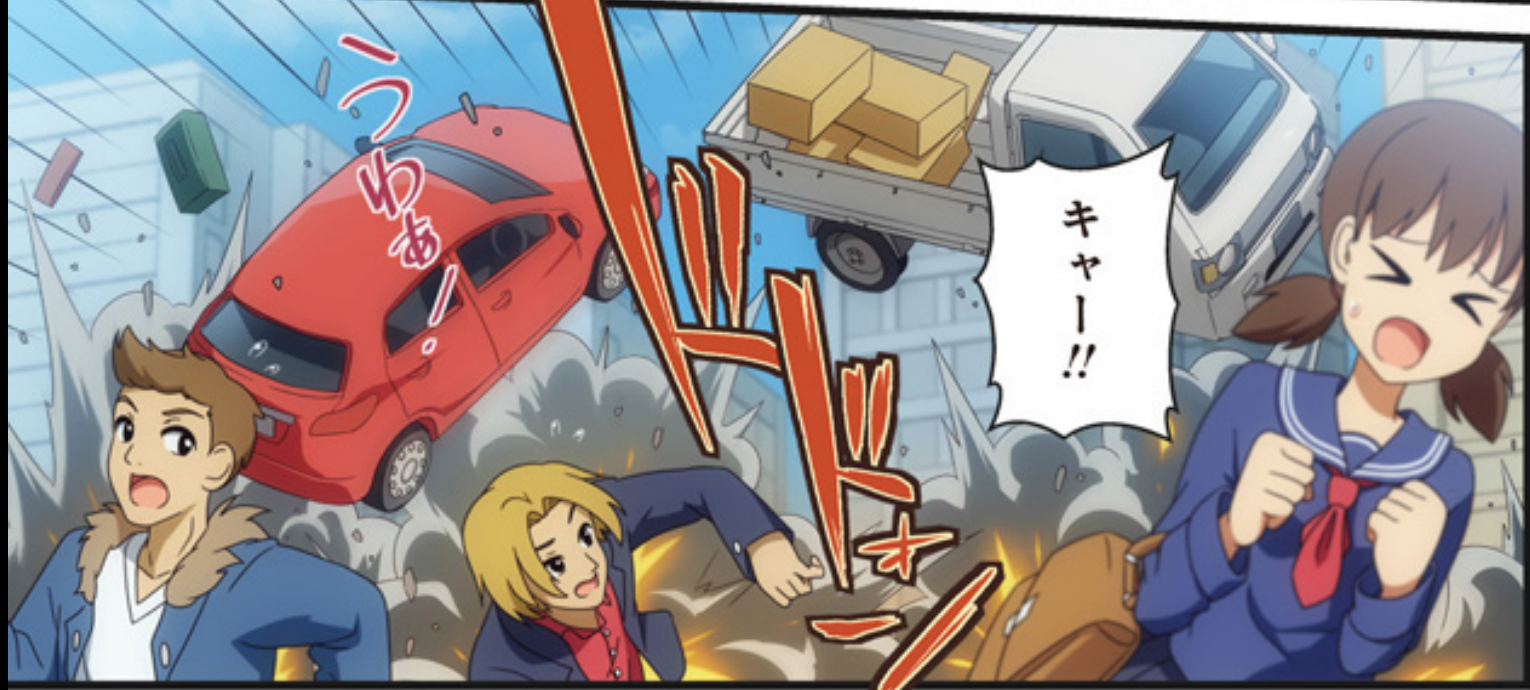

フツ
これさえ
あれば…

あーっと、
言い忘れてた
けど…
…それ、
妖魔の力を
限界まで引き出す
増幅器のような
効果を持つてるの
…使用者の能力が
低いと上手く
制御できずに一緒に
蒸発しちゃうから
気をつけてね♪

何イ!?

そう言うことは
先に言ええ
—ツ!!

橋姫町交差点付近で
妖女と思しき人物が
大暴れしている模様

至急応援を
要請する！

撃て！
撃てええ
—ツ！！

キヤツハツ
ハツハツ！
無駄よ！
無駄無駄！